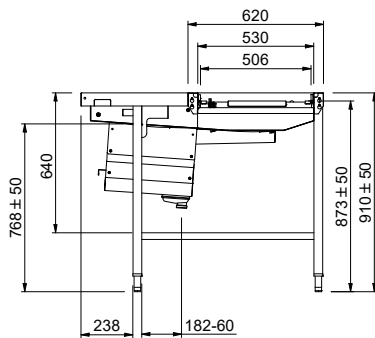

Zij aanzicht

Factory mounted waste rack