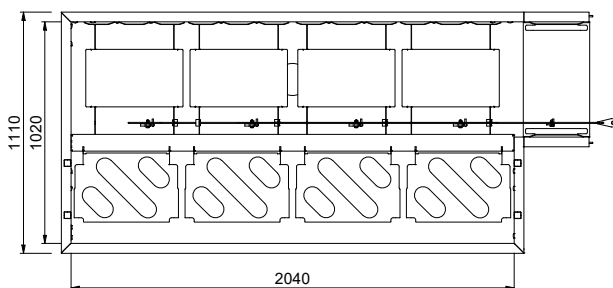

Constructie

- Alle oppervlakken zijn glad en gepolijst uitgevoerd.
- Gelaste solide flensen voor een sterke verbinding van de units.
- De schuin aflopende bodem van de tafel maakt een snelle waterafvoer mogelijk.
- De roestvrijstalen korfzeven zijn eenvoudig te verwijderen.
- De korven geleiderrails zijn schuin aflopend naar de bak.
- Aan beide zijden is een dubbele filterbak geplaatst voor toegang vanuit beide richtingen.
- Dubbele roestvrijstalen zeef voor meer gebruiksgemak.
- Vervaardigd van roestvrijstaal AISI304 met poten van vierkante buis 40x40 mm met stelvoeten.

Goedkeuring

Zij aanzicht

Factory mounted waste rack

Front aanzicht

D = Afvoer

Boven aanzicht

Water

 Wateraansluiting koud/
 warm (voor lekbakspoeling,
 handdouche of spuitpistool)

865462 (HSDDS4LR) 1/2"

Afvoer aansluiting 1"1/2

Algemene gegevens

Externe afmetingen, lengte 2430 mm

 Externe afmetingen,
 breedte 1110 mm

Externe afmetingen, hoogte 910 mm

Gewicht, netto 52 kg

Hoogte verstelling 50/50 mm