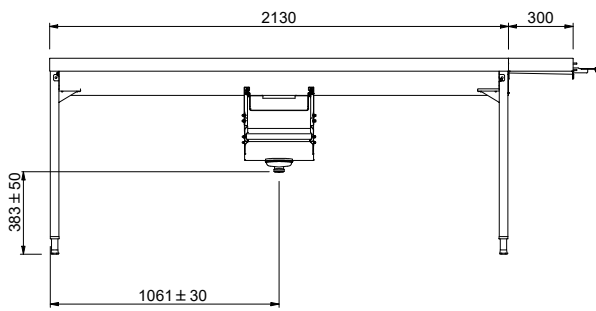

865462 (HSDDS4LR)

Automatische sorteertafel
voor 4 korven, 2430 mm, L>
R, lengte aansluiting

Omschrijving

Product Nr.

Sorteertafel van roestvrijstaal AISI304 met afzetrekken voor 4 korven 500x500 mm naast elkaar. De beladen korven kunnen doorgeschoven worden naar de afzetplaten met transportstang en kantelnokken. Afwasmachine aangedreven transport van de korven met aansluiting in lengte richting naar de afwasmachine. Doorvoerrichting van links naar rechts. Lekbak onder de gehele tafel, aflopend naar de zeefkom met uitneembare roestvrijstalen zeef en 1,5" kunststof afvoer. Korvenafzet met uitneembare rekken. Roestvrijstalen korven afzetplaten, uitneembaar voor schoonmaken. Verbinding met de afwasmachine door bout-sleufgat koppeling en met een U-profiel over de verbindingsnaad. Vier poten van roestvrijstalen buis 40x40 mm met roestvrijstalen stelvoeten, hoogteverstelling +50/-50 mm.

Constructie

- Alle oppervlakken zijn glad en gepolijst uitgevoerd.
- Gelaste solide flensen voor een sterke verbinding van de units.
- De schuin aflopende bodem van de tafel maakt een snelle waterafvoer mogelijk.
- De roestvrijstalen korfzeven zijn eenvoudig te verwijderen.
- De korven geleiderrails zijn schuin aflopend naar de bak.
- Aan beide zijden is een dubbele filterbak geplaatst voor toegang vanuit beide richtingen.
- Dubbele roestvrijstalen zeef voor meer gebruiksgemak.
- Vervaardigd van roestvrijstaal AISI304 met poten van vierkante buis 40x40 mm met stelvoeten.

Goedkeuring

Zij aanzicht

Factory mounted waste rack

Front aanzicht

D = Afvoer

Boven aanzicht

Water

 Wateraansluiting koud/
 warm (voor lekbakspoeling,
 handdouche of spuitpistool)

865462 (HSDDS4LR) 1/2"

Afvoer aansluiting 1"1/2

Algemene gegevens

Externe afmetingen, lengte 2430 mm

 Externe afmetingen,
 breedte 1110 mm

Externe afmetingen, hoogte 910 mm

Gewicht, netto 52 kg

Hoogte verstelling 50/50 mm